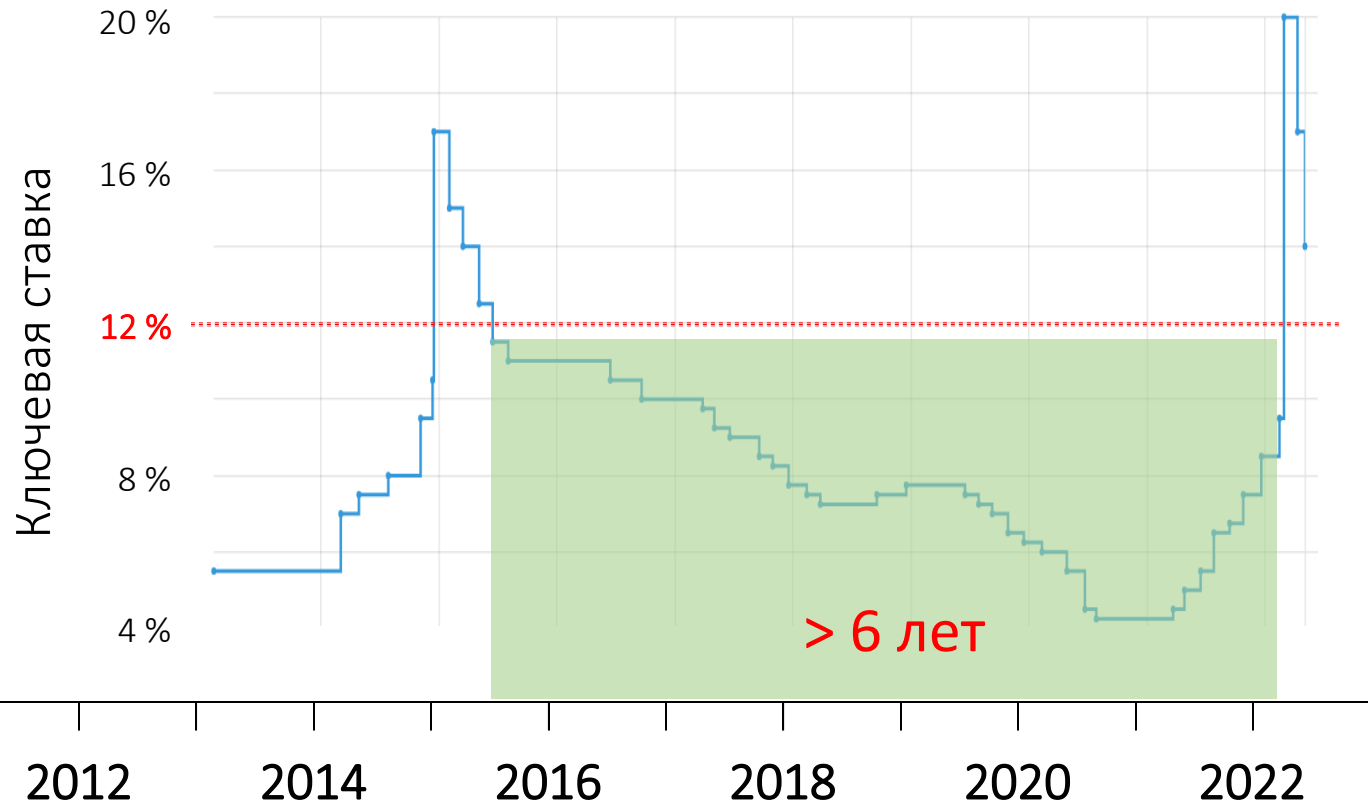

Стоимость стали

Экономические кризисы

Финансовый кризис 2008-2010

Крымский кризис 2014-2015

Замедление экономики 2020 +

Поиск альтернатив

ИС,
обучение,
планировщики...
~ 30 млн руб.

Финансовые
потери
в год
~ 300 млн руб.