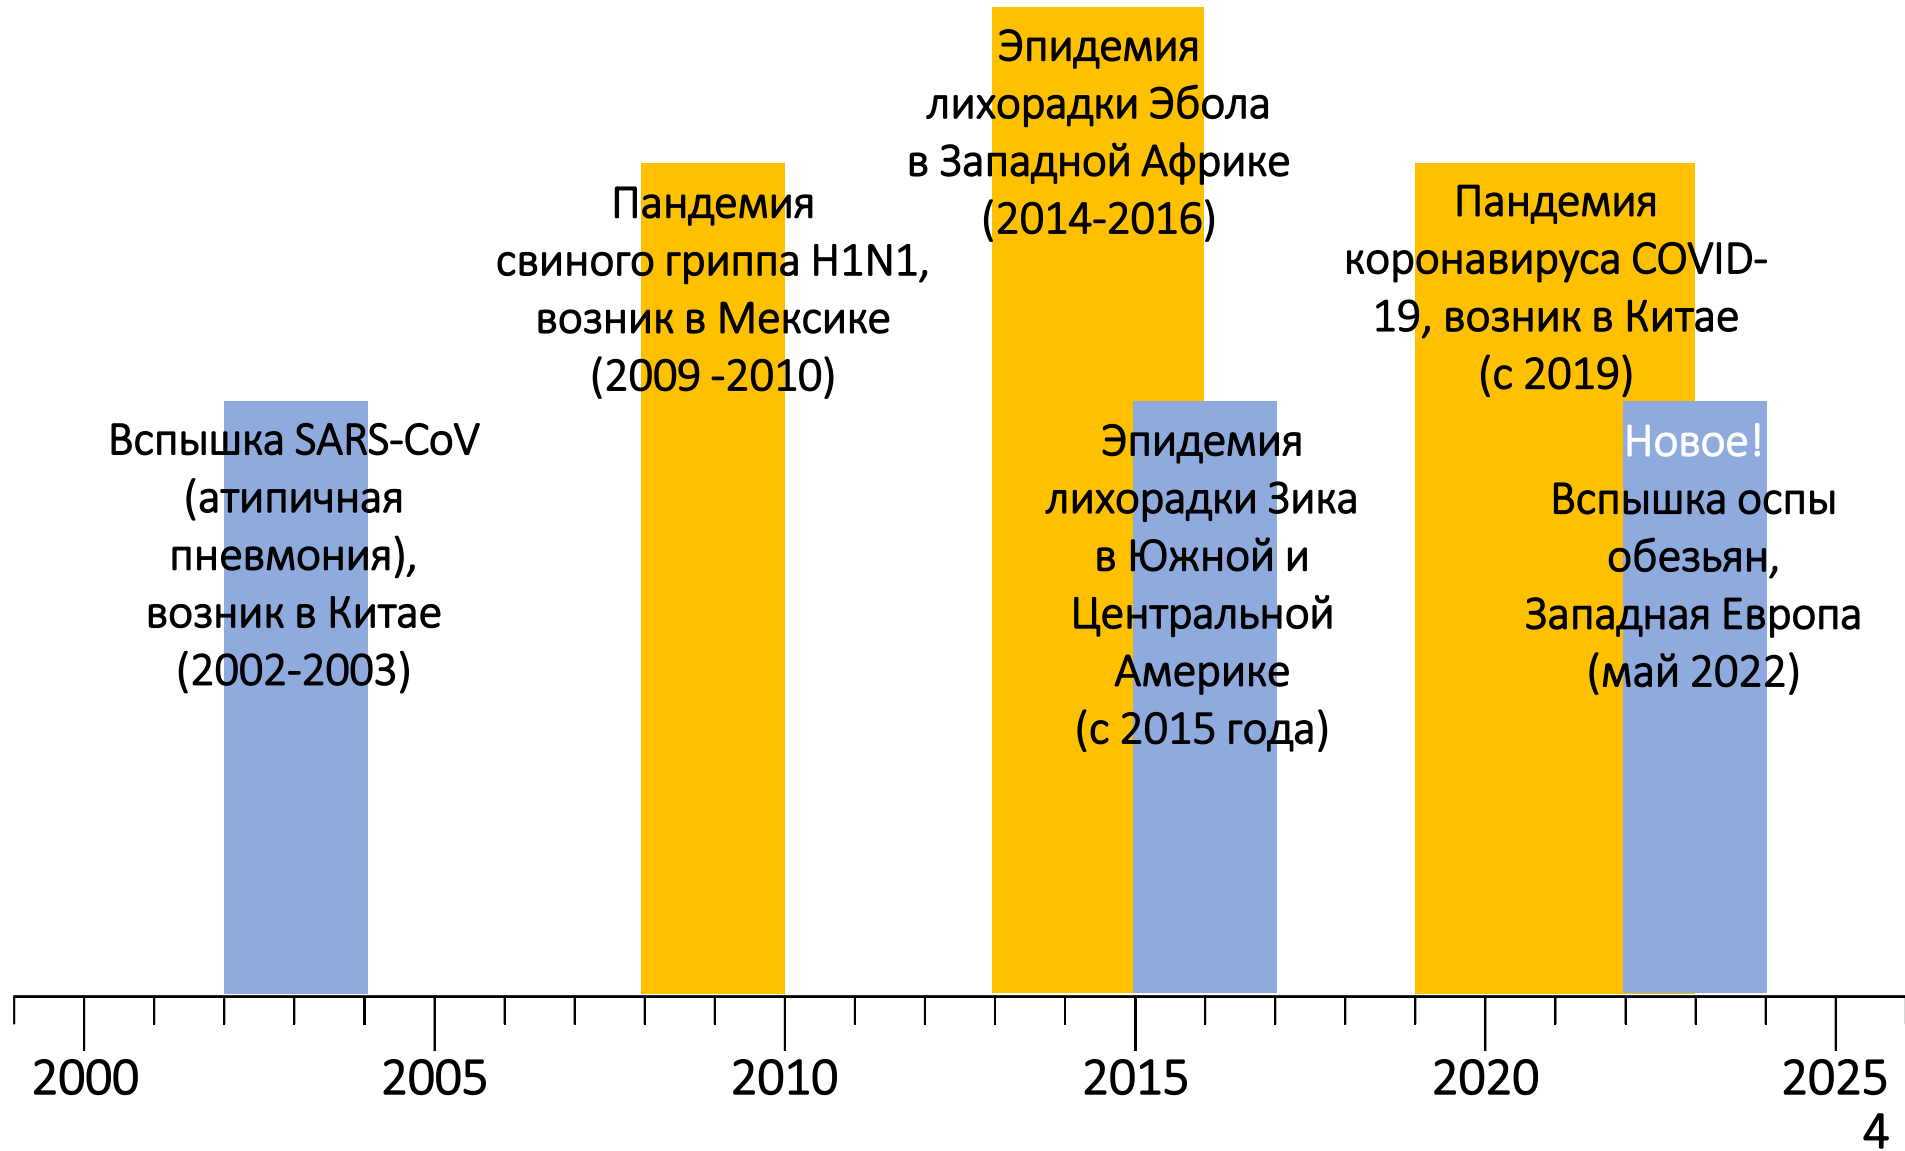

Эпидемии и пандемии