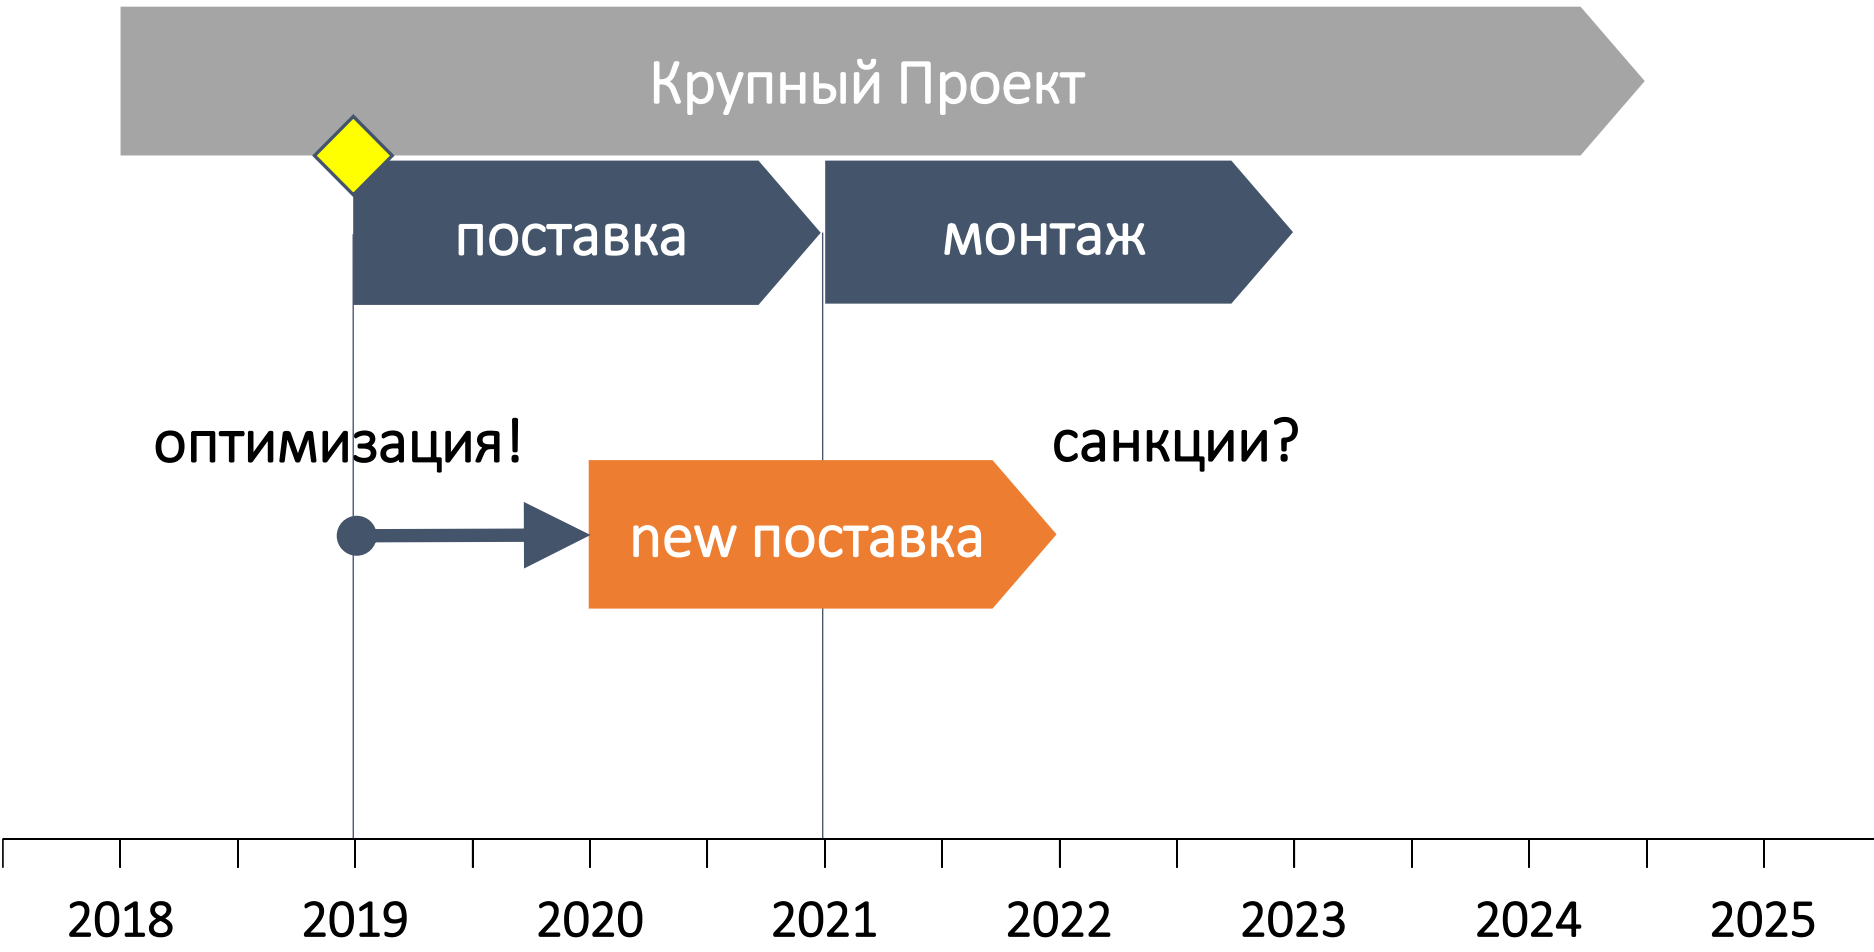

Стоимость стали

Экономические кризисы

Финансовый кризис 2008-2010

Крымский кризис 2014-2015

Замедление экономики 2020 +

Поиск альтернатив

ИС,
обучение,
планировщики...
~ 30 млн руб.

Финансовые
потери
в год
~ 300 млн руб.